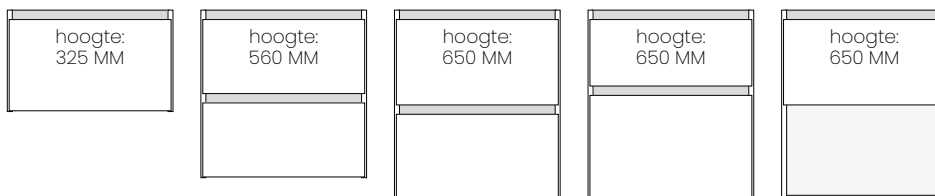

WASTAFELBLADEN 460 LEVEL

KERAMIEK | ENKELE WASKOM

breedtematen enkele waskom: 610 | 810 | 1010 | 1210 mm.*

dieptemaat: 460 mm.

hoogtemaat: 16 mm.

kleurmogelijkheden: 112 glanswit

vrije muurophanging: nee

KERAMIEK | DUBBELE WASKOM

breedtematen dubbele waskom: 1210 | 1410 mm.*

dieptemaat: 460 mm.

hoogtemaat: 16 mm.

kleurmogelijkheden: 112 glanswit

vrije muurophanging: nee

* keramische wastafelbladen zijn onderhevig aan maattoleranties
reclamaties betreffende maattoleranties worden niet in behandeling genomen

WASTAFELKASTEN 460 LEVEL

dieptemaat wastafelkast: 450 mm.

kleurmogelijkheden | **prijsgroep 1:** decor kleuren
prijsgroep 2: specials kleuren en ribbelfronten

LADEFRONT 460 LEVEL

opliggend
bestelnummer met WK

tussenliggend
bestelnummer met WKT

GREEPMOGELIJKHEDEN 460 LEVEL

type C
greeplijst in kleur

type D
voorzien van greep

type F
tipmatic push to open